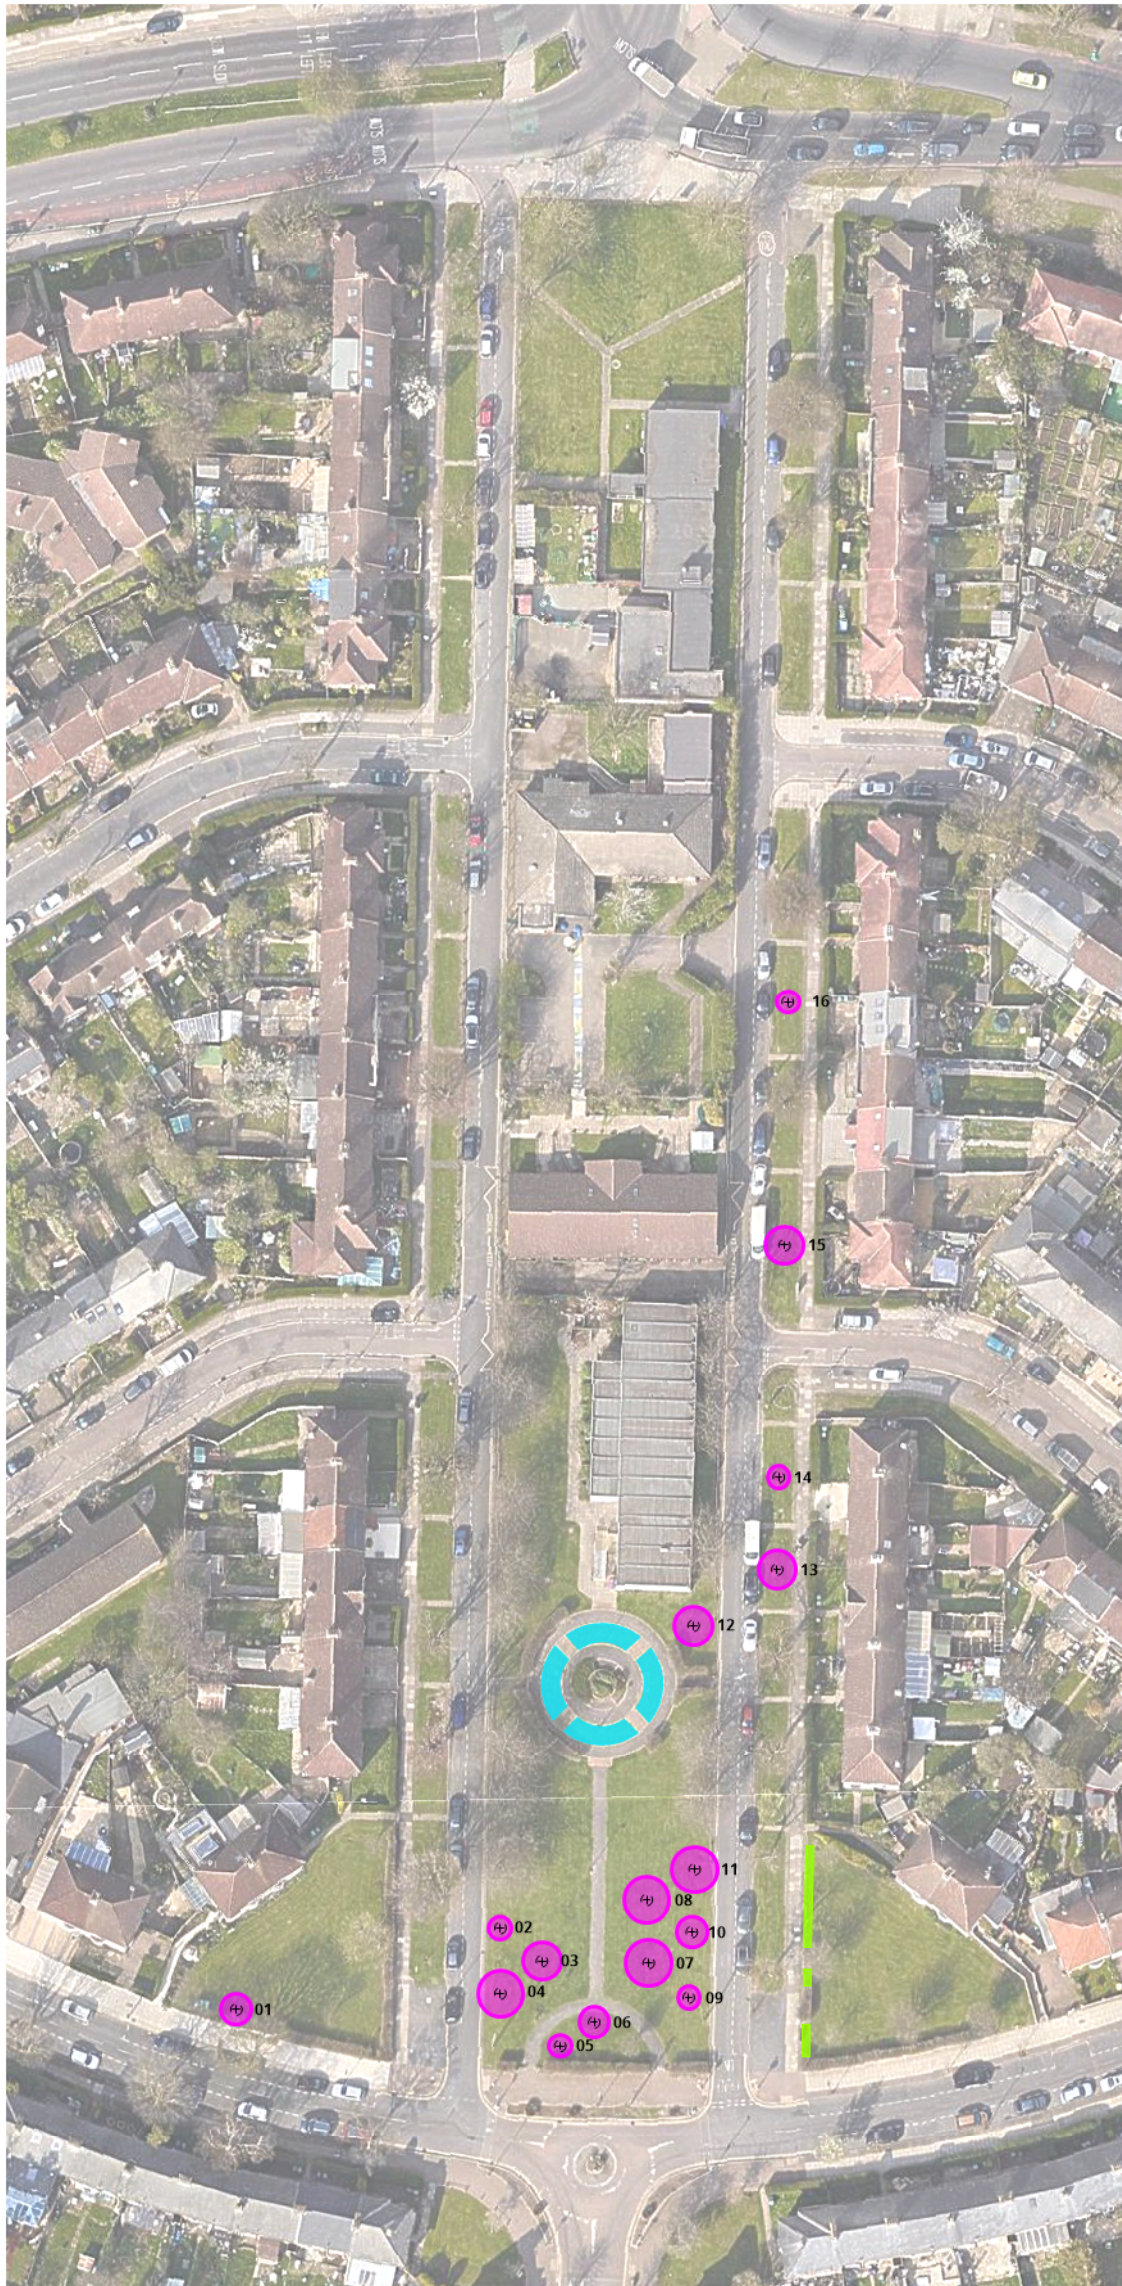

UF077 - WALTHEOF GARDENS - HARINGEY

Key:

16no. 'standard' trees
(Canopy size of tree shown at age 25. Inner dashed circle shows approx. planted canopy size)

Option for bulb planting
80m² total
(4000 bulbs)

Option for hedge infill
20 linear metres total
(100 whips)

Hedge length		20m
Spacing		20cm
QTY		100
Species	Common Name	QTY
<i>Carpinus betulus</i>	Hornbeam	20
<i>Fagus sylvatica</i>	Beech	20
<i>Malus sylvestris</i>	Crab apple	20
<i>Acer campestre</i>	Field maple	20
<i>Crataegus monogyna</i>	Hawthorn	20
	Total	100

Tree number	Species	Common Name	Diam (in m @25 years)
1	<i>Sorbus aucuparia</i>	Rowan	4
2	<i>Prunus serrulata</i> 'Sunset Boulevard'	Ornamental cherry	3
3	<i>Betula pubescens</i>	Downy birch	5
4	<i>Prunus serrulata</i> 'Tai Haku'	Ornamental cherry	6
5	<i>Malus trilobata</i>	Lebanese wild apple	3
6	<i>Pyrus calleryana</i> Autumn Blaze	Gallery pear	4
7	<i>Corylus avellana</i>	Hazel	6
8	<i>Corylus avellana</i>	Hazel	6
9	<i>Prunus serrulata</i> 'Sunset Boulevard'	Ornamental cherry	3
10	<i>Prunus subhirtella</i> Autumnalis	Ornamental cherry	4
11	<i>Prunus serrulata</i> 'Tai Haku'	Ornamental cherry	6
12	<i>Betula ermanii</i>	Erman's birch	5
13	<i>Ginkgo biloba</i>	Ginkgo	5
14	<i>Carpinus betulus</i> 'Fastigiata'	Hornbeam	3
15	<i>Ginkgo biloba</i>	Ginkgo	5
16	<i>Carpinus betulus</i> 'Fastigiata'	Hornbeam	3